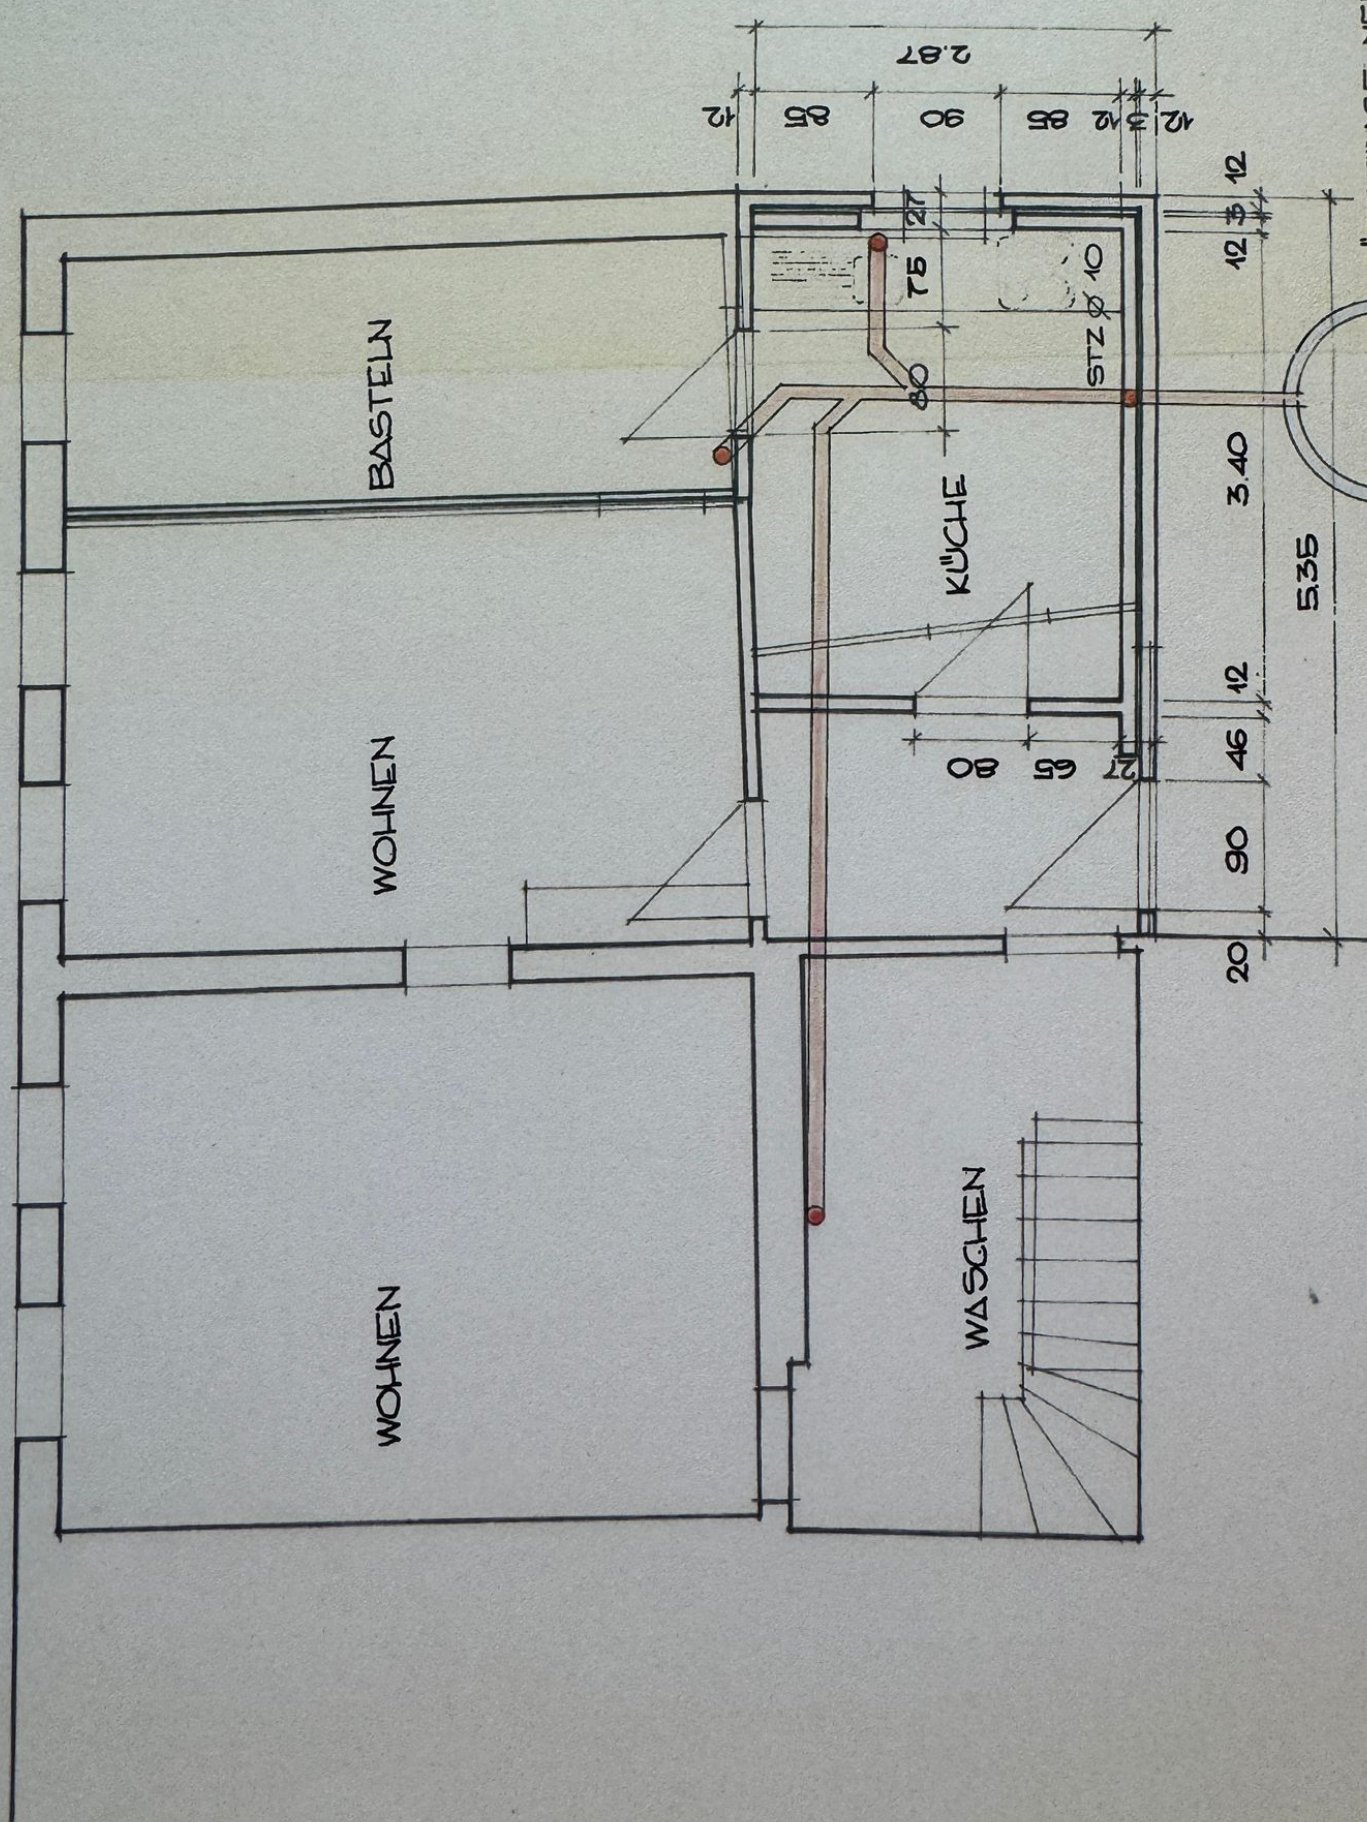

WILLI DIENER

MÖBELWERKSTÄTTE

8497 FISCHENTHAL

*6. Zimmer*

KLÄRANLAGE NEUTRA